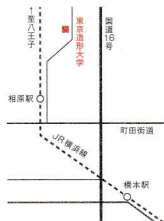

## 学位本審査 (公聴会)

博士審査展にあわせて学位本審査(公聴会)を実施します。  
ご関心のある方は、大学公式Webサイト  
(<https://www.zokei.ac.jp/>)で詳細をご確認ください。

主催:東京造形大学

## 東京造形大学附属美術館・ZOKEIギャラリー

〒192-0992 東京都八王子市宇津貫町1556(東京造形大学構内)

TEL:042-637-8111 URL:<https://www.zokei.ac.jp/museum/>

交通アクセス:JR横浜線相原駅よりスクールバス5分・徒歩15分

※当館には専用駐車場がありませんので、公共交通機関をご利用ください。

美術館公式 SNS Instagram: [tzuartmuseum](https://www.instagram.com/tzuartmuseum) Twitter: [@tzuartmuseum](https://twitter.com/tzuartmuseum)  
Facebook: [@TokyoZokeiUniversityArtMuseum](https://www.facebook.com/TokyoZokeiUniversityArtMuseum)