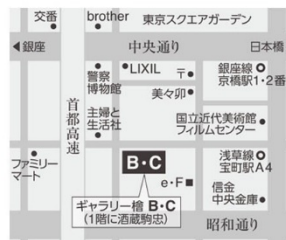

post card

ユニットバ展

JANG Bitna × JIN Long

2018年11月26日(月) - 12月8日(土)
 11:30am - 7:00pm (最終日 5:00pm/日曜休廊)
 オープニングパーティー 11月26日(月) 17:00~19:00
<http://justjunction.wixsite.com/mysite>
justjunction@gmail.com

ギャラリー檜 B・C Gallery HINOKI

〒104-0031
 東京都中央区京橋3-9-9
 ウィンド京橋ビル2F
 Tel: 03-6228-6361
 Fax: 03-6228-6388
 Mail: g-hinoki@axel.ocn.ne.jp
<http://hinoki.main.jp>
 銀座線京橋駅1番出口より徒歩3分
 浅草線宝町駅A4出口より徒歩1分